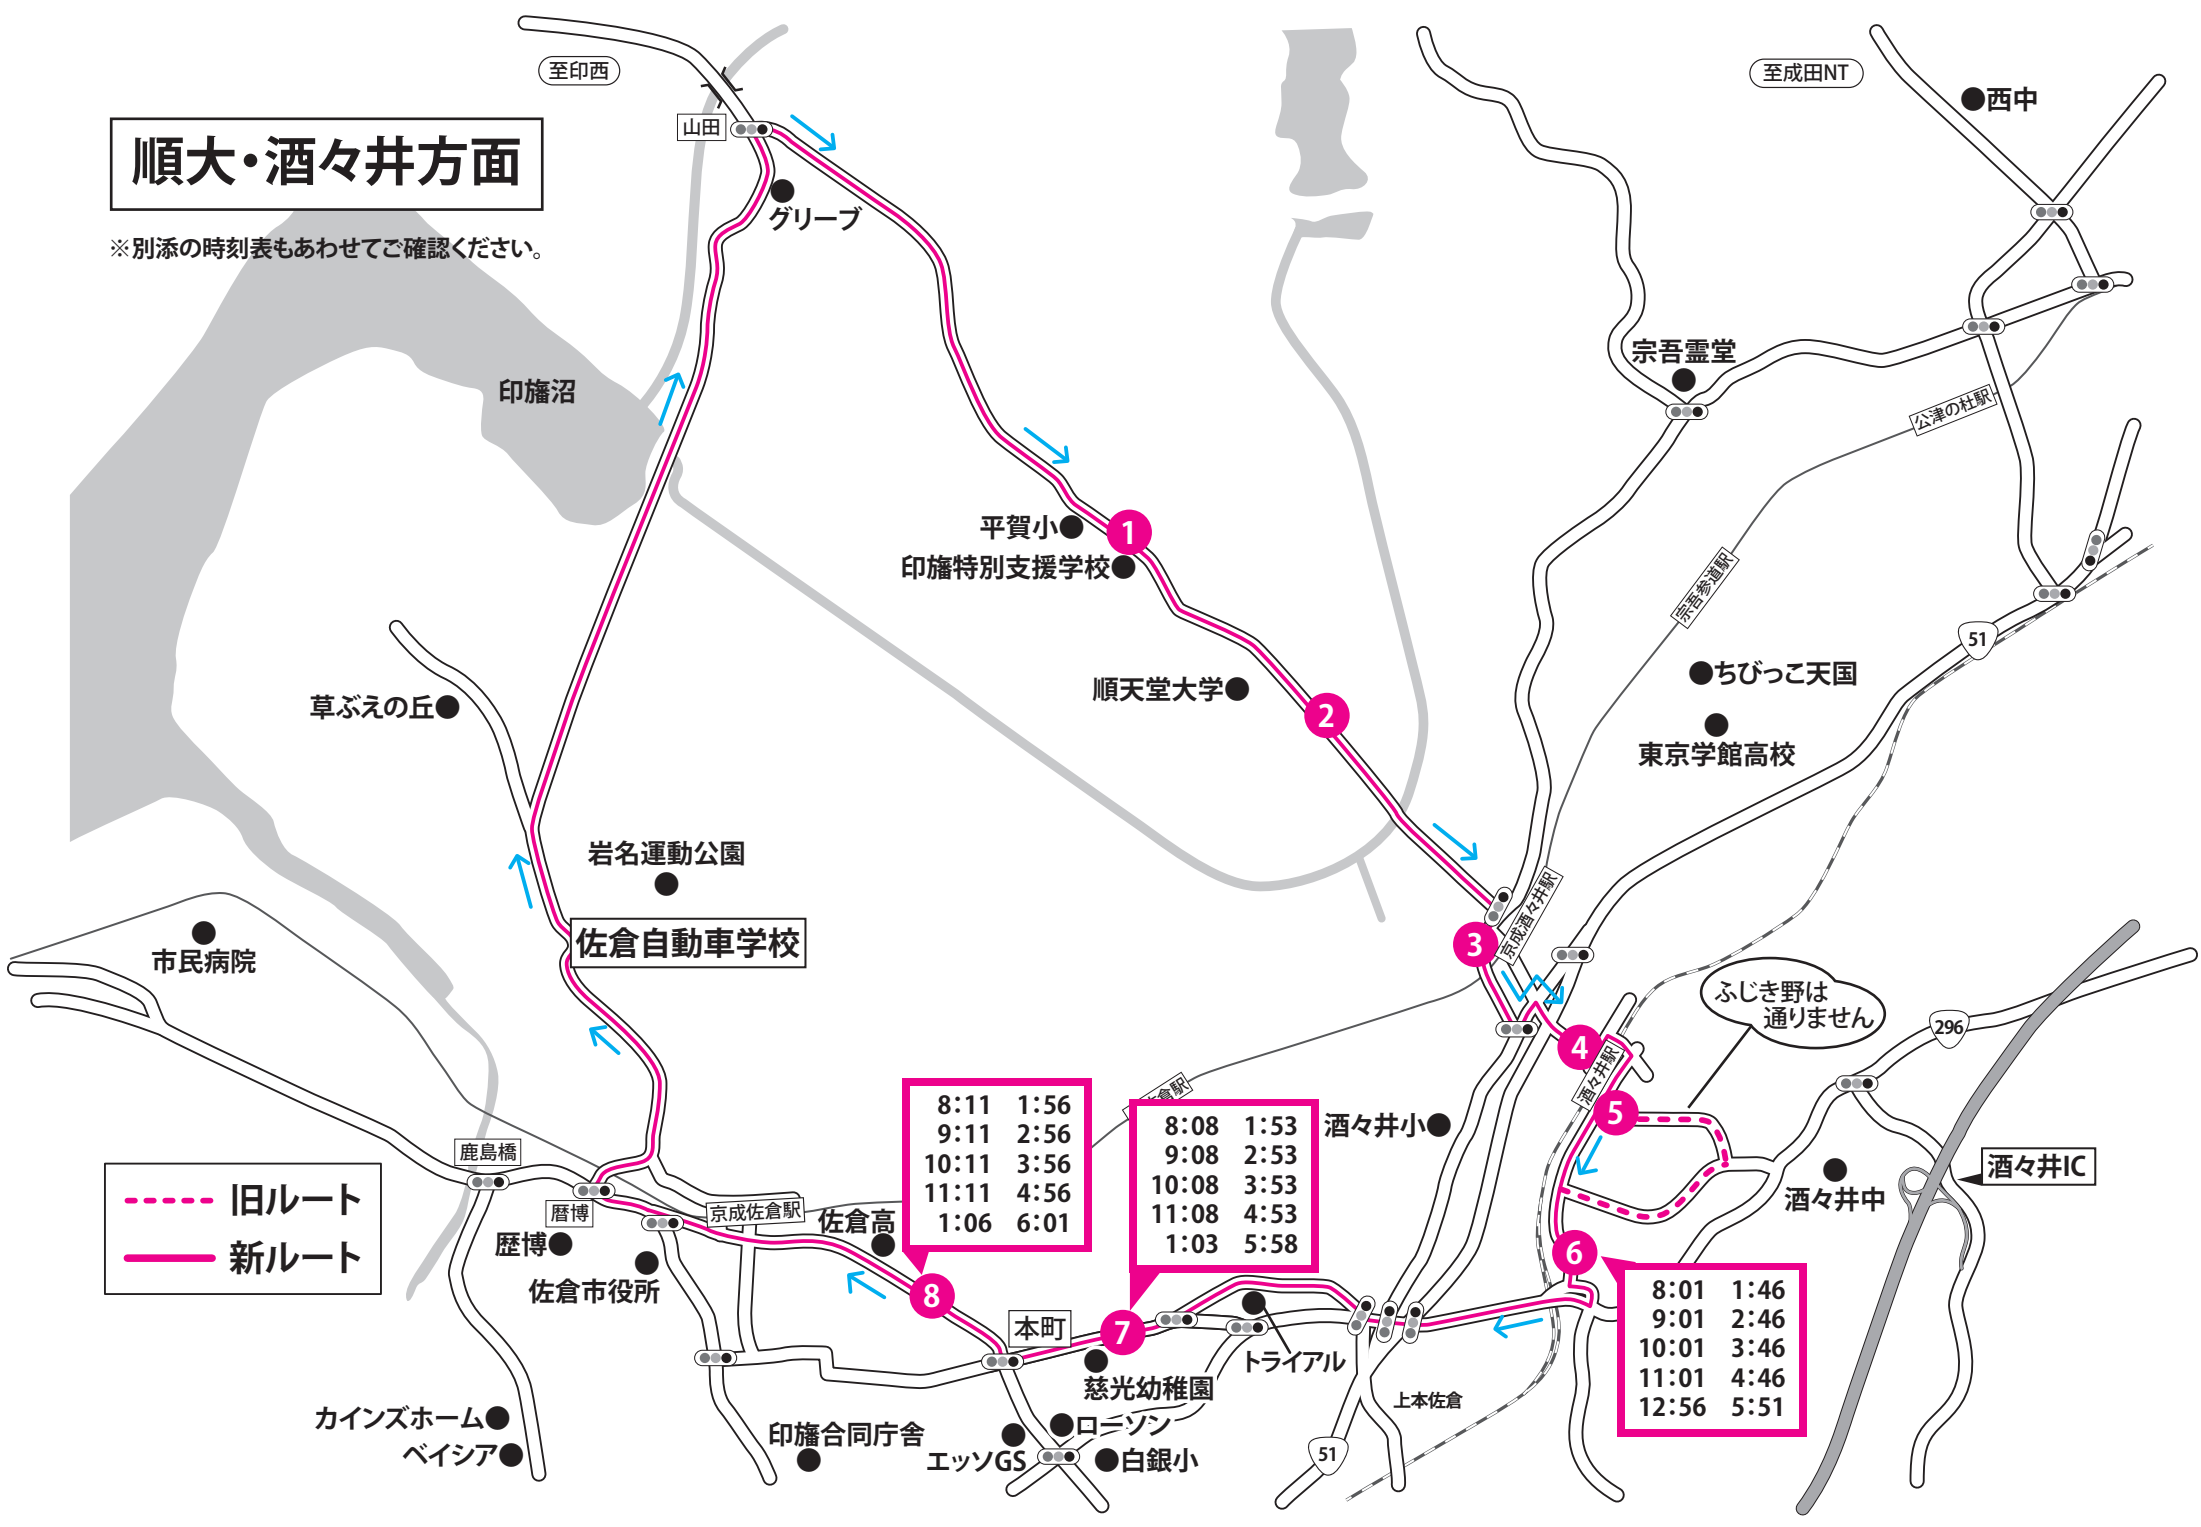

順大・酒々井方面

※別添の時刻表もあわせてご確認ください。

--- 旧ルート
 — 新ルート

8:11	1:56
9:11	2:56
10:11	3:56
11:11	4:56
1:06	6:01

8:08	1:53
9:08	2:53
10:08	3:53
11:08	4:53
1:03	5:58

8:01	1:46
9:01	2:46
10:01	3:46
11:01	4:46
12:56	5:51