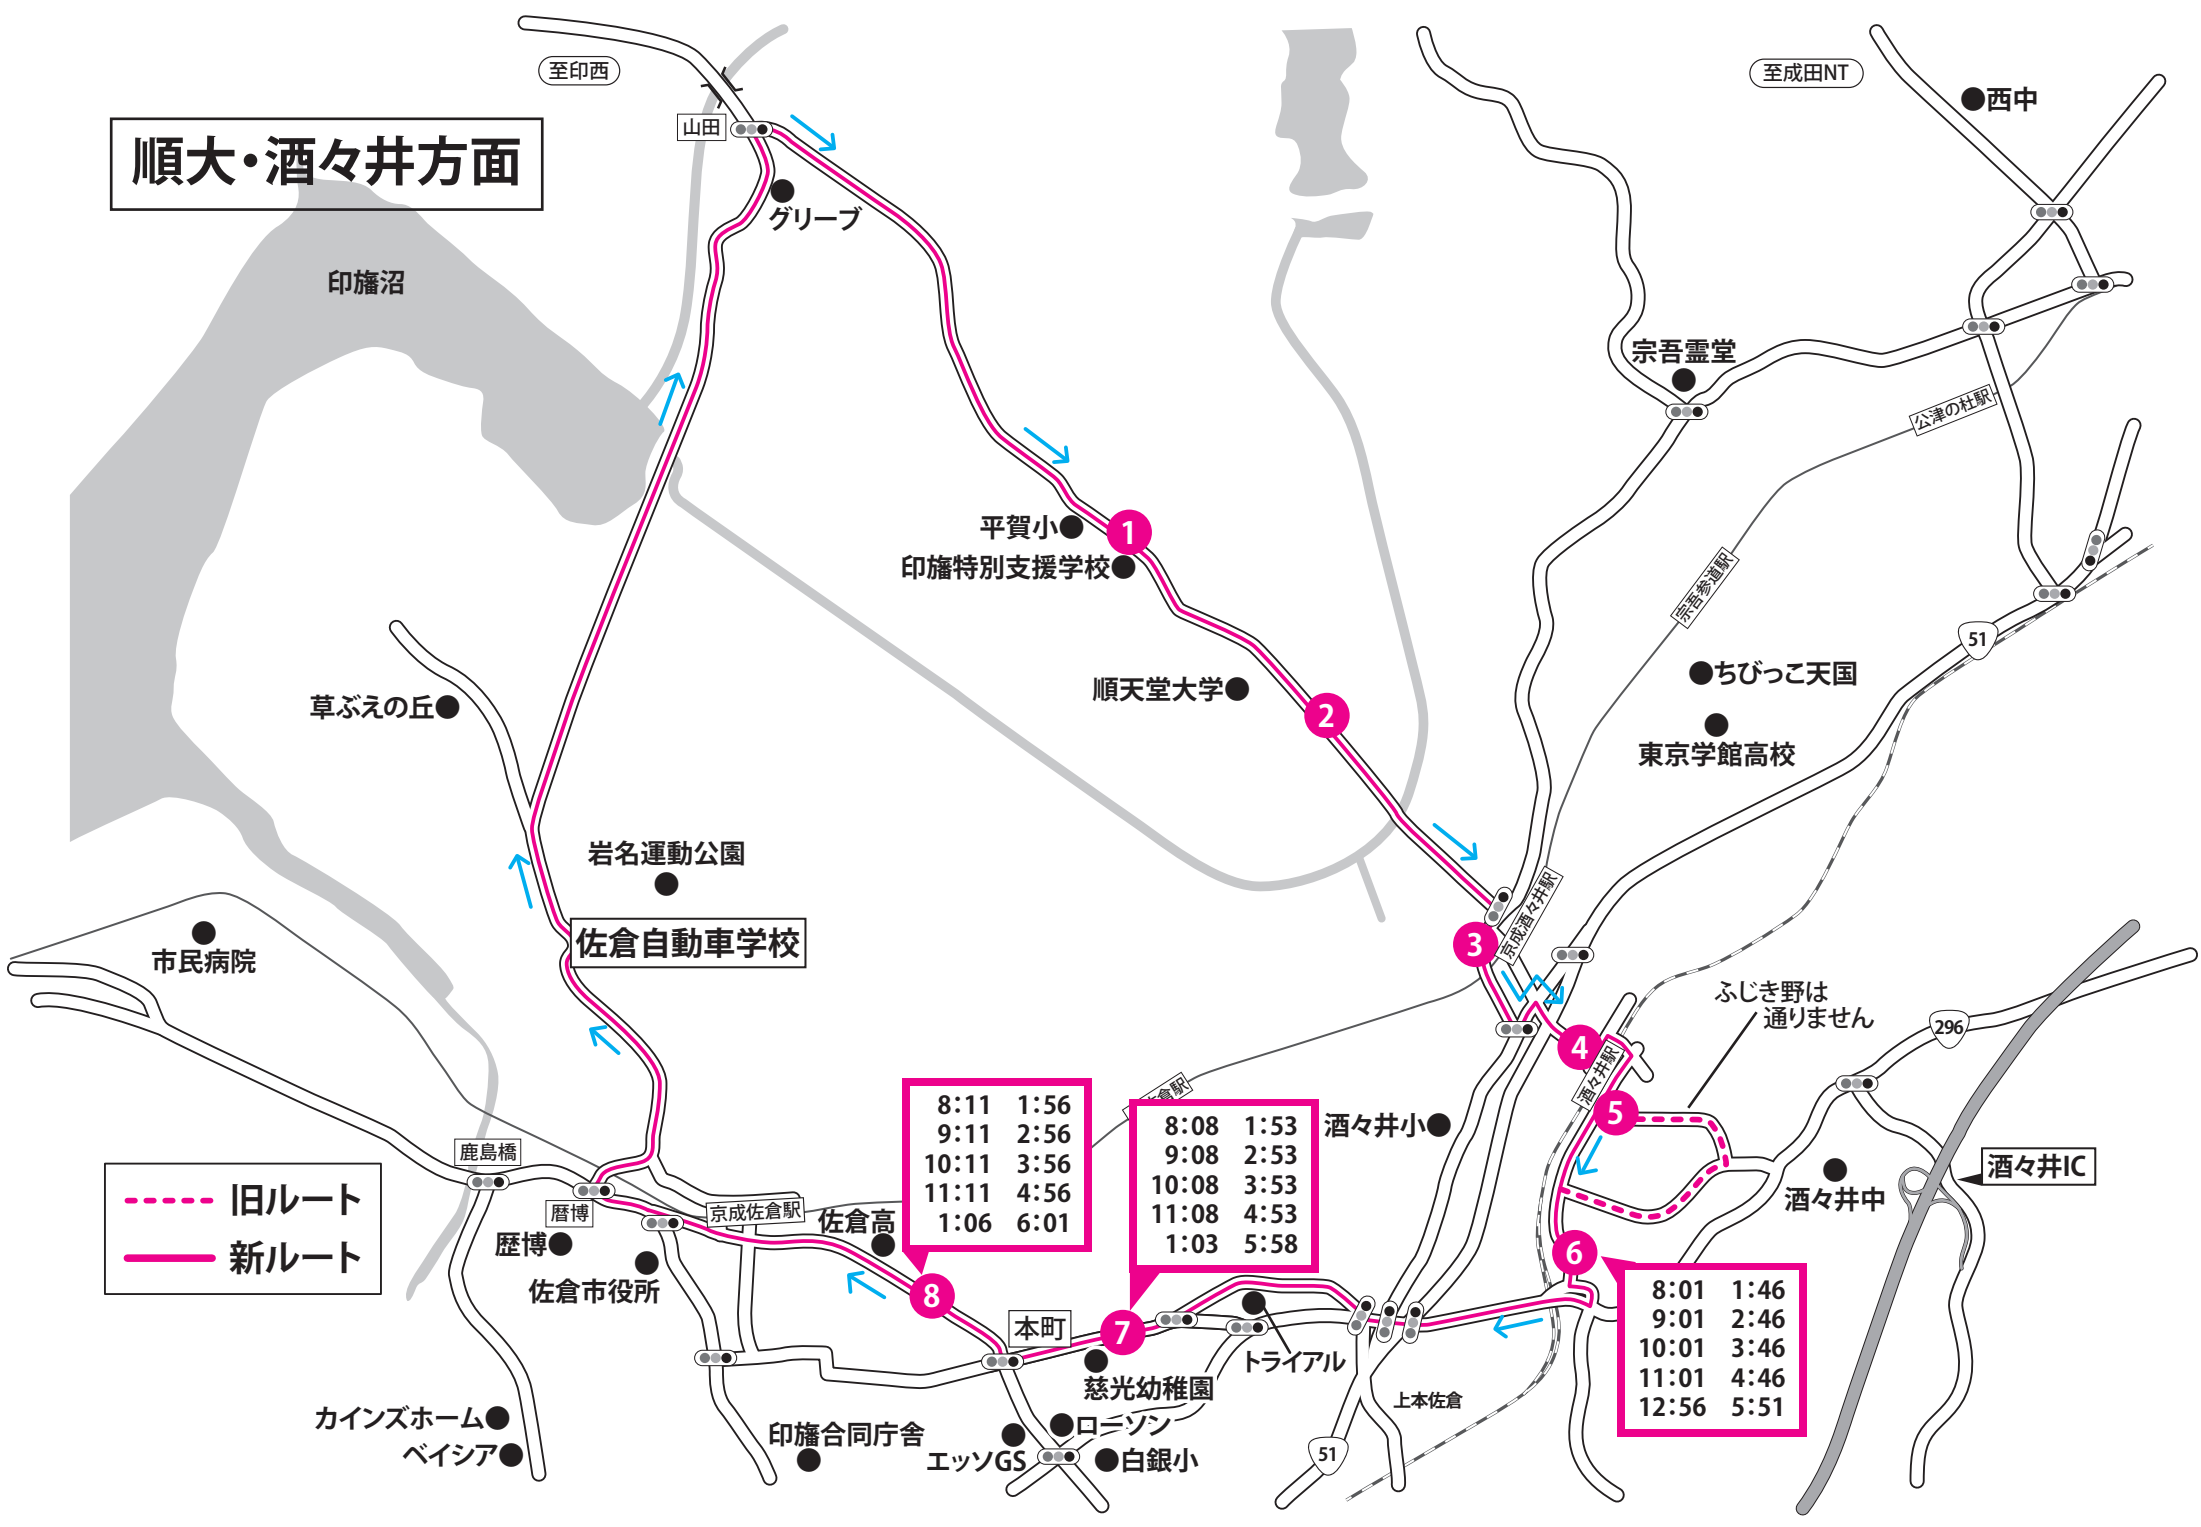

順大・酒々井方面

--- 旧ルート
— 新ルート

8:11	1:56
9:11	2:56
10:11	3:56
11:11	4:56
1:06	6:01

8:08	1:53
9:08	2:53
10:08	3:53
11:08	4:53
1:03	5:58

8:01	1:46
9:01	2:46
10:01	3:46
11:01	4:46
12:56	5:51