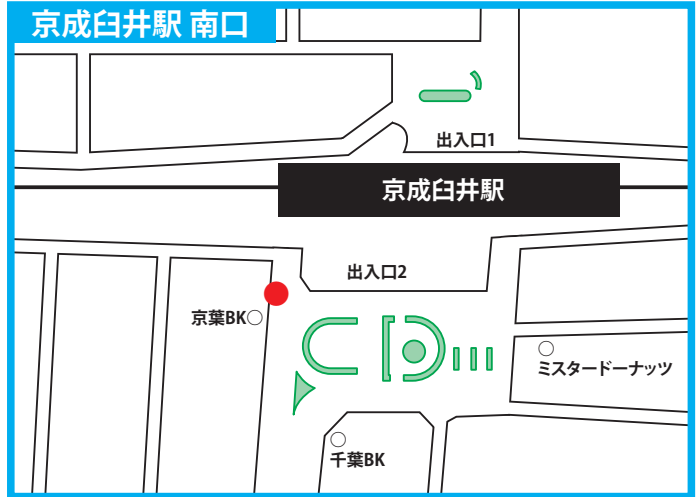

送迎バスの主な停車位置

- 送迎バスは●印付近に停車いたします。
- バスがきましたら、手を高くあげて運転手にお知らせください。
(合図がない場合は、そのまま通過いたします)

※乗車についての詳細は
受付へお問い合わせください。

JR佐倉駅 北口

京成佐倉駅 南口

京成臼井駅 南口

京成酒々井駅 西口

ユーカリが丘駅 南口

JR酒々井駅 西口

志津駅 南口