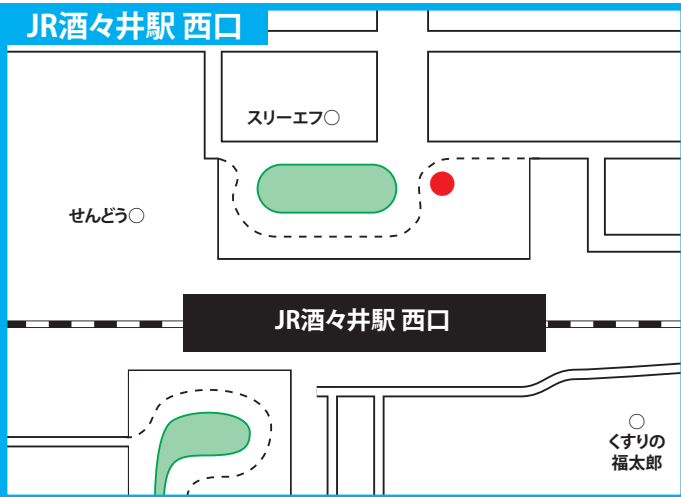

送迎バスの主な停車位置

- 送迎バスは●印付近に停車いたします。
- バスがきましたら、手を高くあげて運転手にお知らせください。
(合図がない場合は、そのまま通過いたします)

※乗車についての詳細は
受付へお問い合わせください。

JR佐倉駅 北口

京成佐倉駅 南口

京成臼井駅 南口

京成酒々井駅 西口

ユーカリが丘駅 南口

JR酒々井駅 西口

志津駅 南口