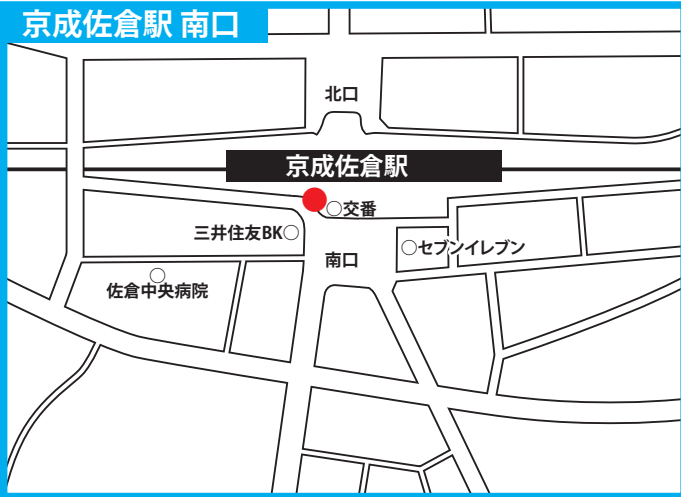

送迎バスの主な停車位置

- 送迎バスは●印付近に停車いたします。
- バスがきましたら、手を高くあげて運転手にお知らせください。
(合図がない場合は、そのまま通過いたします)

※乗車についての詳細は
受付へお問い合わせください。

JR佐倉駅 北口

京成佐倉駅 南口

京成臼井駅 南口

京成酒々井駅 西口

ユーカリが丘駅 南口

JR酒々井駅 西口

志津駅 南口