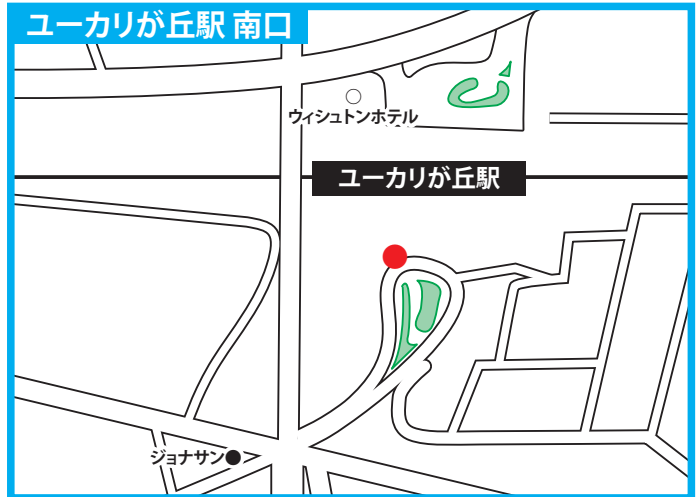

送迎バスの主な停車位置

- 送迎バスは●印付近に停車いたします。
- バスがきましたら、手を高くあげて運転手にお知らせください。
(合図がない場合は、そのまま通過いたします)

※乗車についての詳細は
受付へお問い合わせください。

JR佐倉駅 北口

京成佐倉駅 南口

京成臼井駅 南口

京成酒々井駅 西口

ユーカリが丘駅 南口

JR酒々井駅 西口

志津駅 南口