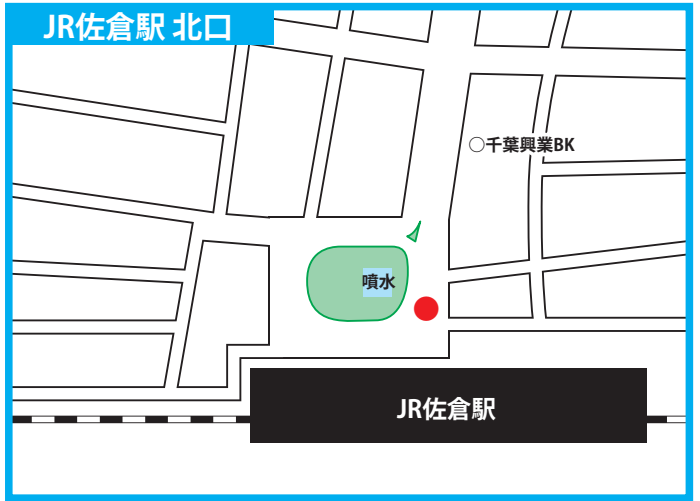

送迎バスの主な停車位置

- 送迎バスは●印付近に停車いたします。
- バスがきましたら、手を高くあげて運転手にお知らせください。
(合図がない場合は、そのまま通過いたします)

※乗車についての詳細は
受付へお問い合わせ
ください。

JR佐倉駅 北口

京成佐倉駅 南口

京成臼井駅 南口

京成酒々井駅 西口

ユーカリが丘駅 南口

JR酒々井駅 西口

志津駅 南口