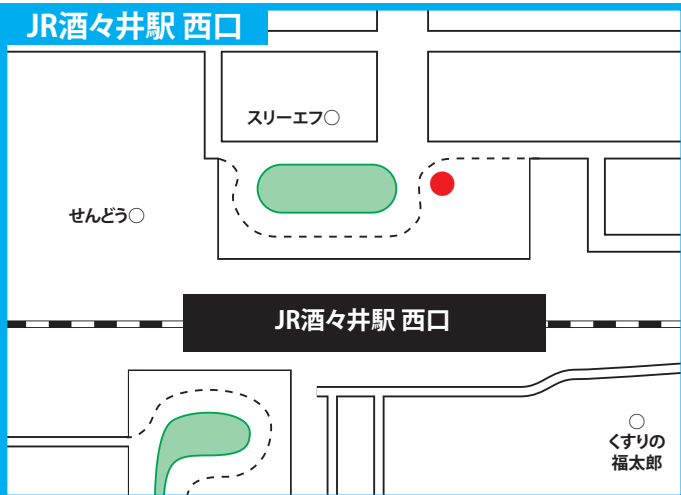

送迎バスの主な停車位置

- 送迎バスは●印付近に停車いたします。
- バスがきましたら、手を高くあげて運転手にお知らせください。
(合図がない場合は、そのまま通過いたします)

※乗車についての詳細は
受付へお問い合わせ
ください。

JR佐倉駅 北口

京成佐倉駅 南口

京成臼井駅 南口

京成酒々井駅 西口

ユーカリが丘駅 南口

JR酒々井駅 西口

志津駅 南口