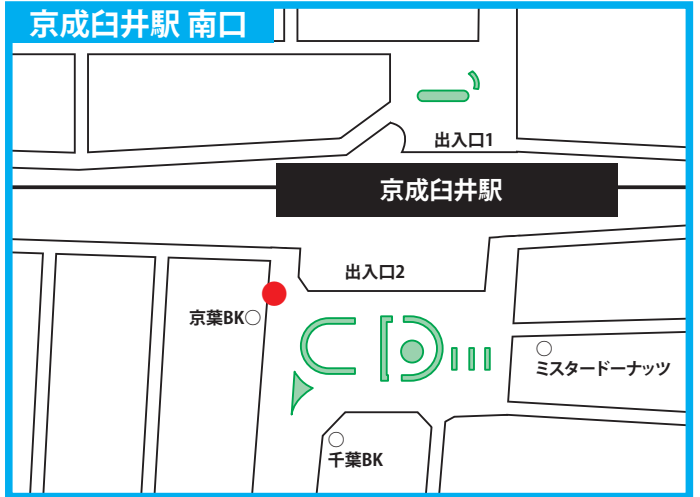

送迎バスの主な停車位置

- 送迎バスは●印付近に停車いたします。
- バスがきましたら、手を高くあげて運転手にお知らせください。
(合図がない場合は、そのまま通過いたします)

※乗車についての詳細は
受付へお問い合わせ
ください。

JR佐倉駅 北口

京成佐倉駅 南口

京成臼井駅 南口

京成酒々井駅 西口

ユーカリが丘駅 南口

JR酒々井駅 西口

志津駅 南口