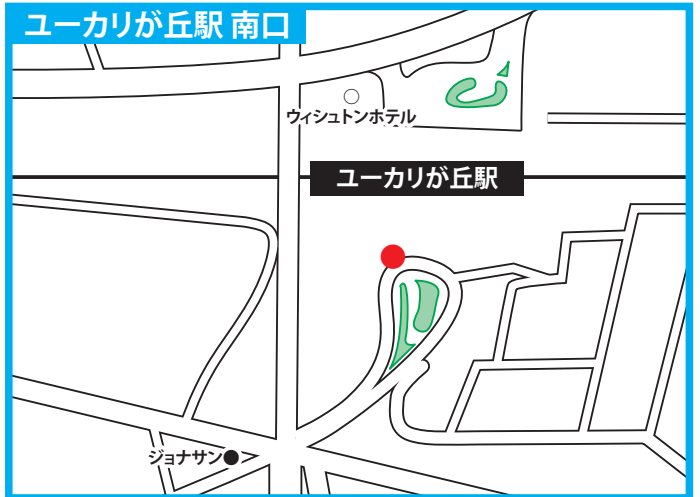

送迎バスの主な停車位置

- 送迎バスは●印付近に停車いたします。
- バスがきましたら、手を高くあげて運転手にお知らせください。
(合図がない場合は、そのまま通過いたします)

※乗車についての詳細は
受付へお問い合わせ
ください。

JR佐倉駅 北口

京成佐倉駅 南口

京成臼井駅 南口

京成酒々井駅 西口

ユーカリが丘駅 南口

JR酒々井駅 西口

志津駅 南口